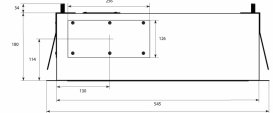

Specifikationer

Min. Luftflöde [m3/h]	274
Min. Ljudeffekt [dB(A)]	39
Max. Luftflöde [m3/h]	568,7
Max. Ljudeffekt [dB(A)]	58
Manöverpanel	Fjärrkontroll
Material	Svartlackerad med svart glas

Metz Maxi - Metz Maxi Sky

Internal motor