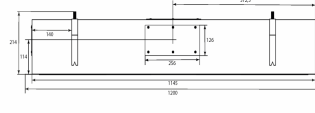

Specifikationer

Min. Luftflöde [m3/h]	274
Min. Ljudeffekt [dB(A)]	39
Max. Luftflöde [m3/h]	568,7
Max. Ljudeffekt [dB(A)]	58
Manöverpanel	Fjärrkontroll
Material	Svartlackerad med svart glas

Metz Maxi - Metz Maxi Sky

Internal motor