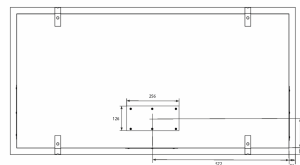

Specifikationer

Min. Luftflöde [m3/h]	274
Min. Ljudeffekt [dB(A)]	39
Max. Luftflöde [m3/h]	568,7
Max. Ljudeffekt [dB(A)]	58
Manöverpanel	Fjärrkontroll
Material	Svartlackerad med svart glas

Metz Maxi - Metz Maxi Sky

Internal motor