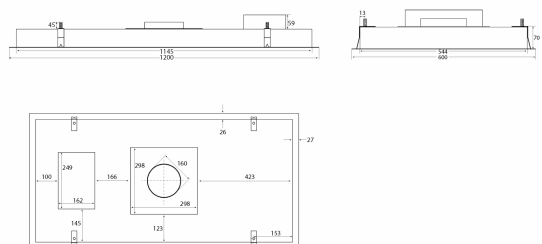

Metz Maxi

external motor

Revisjonsdato: 24.01.2019